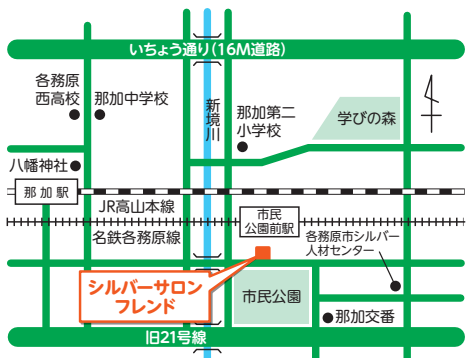

シルバーサロン フレンド
大売り出し

日時 令和5年3月6日(月)
9時開店 14時閉店

場所 シルバーサロンフレンド店内
小物 野菜 お花販売

シルバーサロン フレンド
桜まつり

日時 令和5年4月1日(土)・2日(日)
9時開店 16時閉店

場所 シルバーサロンフレンド店内
小物 野菜 お花販売 喫茶

シルバーサロンフレンドからのお知らせ

令和5年3月6日(月)から4月16日(日)まで連続営業